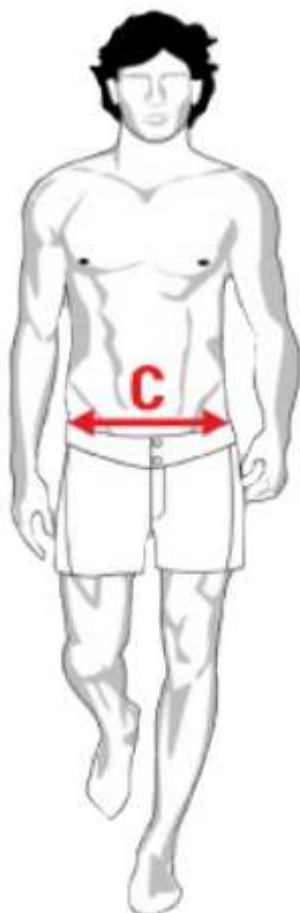

Tabella Taglie RRD

SIZE	C-WAIST
28	73/75 cm
29	76/78 cm
30	79/81 cm
31	82/83 cm
32	84/86 cm
33	87/89 cm
34	90/92 cm
36	93/97 cm
38	98/101 cm
40	102/105 cm